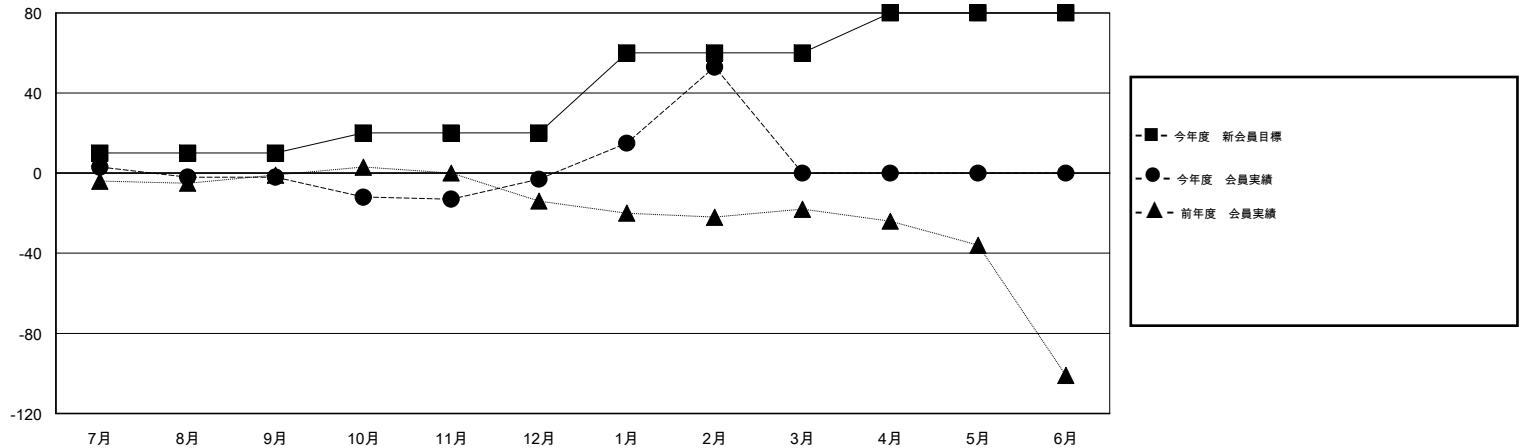

# MONTHLY MEMBERSHIP PROGRESS REPORT

District 330 C

Results as of: 2/28/2014

GMT: Shinobu Goto

地域 JAPAN

GMT会則地域 5-Jap

クラブ					名				
結果: 2013-2014					結果: 2013-2014				
四半期	新クラブ目標	実際の新クラブ	実際の解散クラブ	実際の純増/純減	四半期	新会員目標	実際の追加登録会員数	実際の退会者	実際の純増/純減
7月/8月/9月	0	0	0	0	7月/8月/9月	10	39	41	-2
10月/11月/12月	0	0	0	0	10月/11月/12月	10	43	44	-1
1月/2月/3月	1	0	0	0	1月/2月/3月	40	70	14	56
4月/5月/6月	0	0	0	0	4月/5月/6月	20	0	0	0

新クラブ目標及び実績累計

会員目標及び実績累計

解散クラブ: 0	48 CLUBS OF 93 一名以上の新会員を登録	男女別
		男性 1,977 (87.52%)
		女性 282 (12.48%)
退会者	<a href="#">健康診断データはこちら</a>	家族会員 166
物故会員 14		世帯主 72
クラブ解散 0		世帯主以外 94
その他 85		
合計 99		